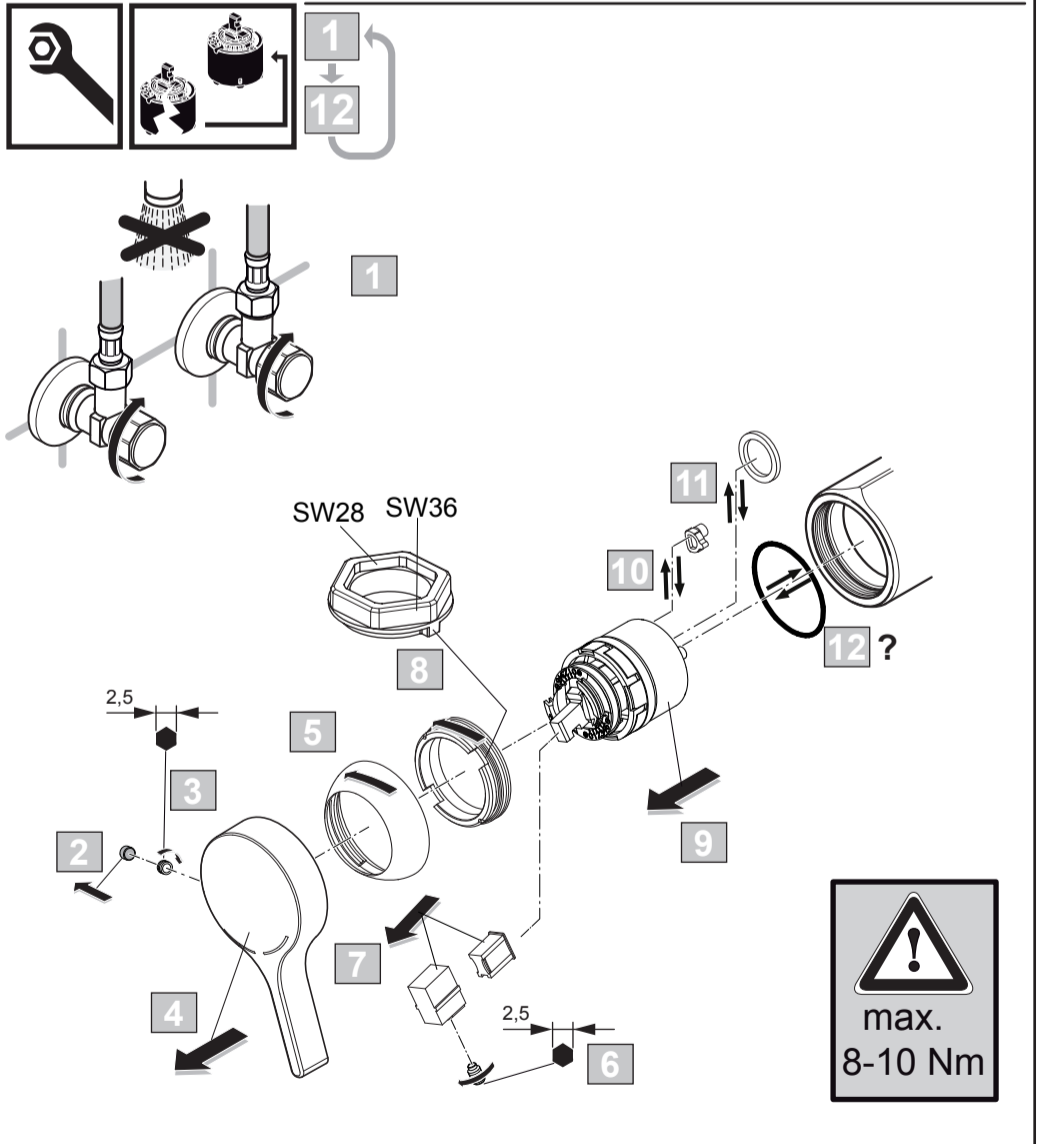

P	bar	0,5		MAX. 10	5		Q (3 bar)
	T	°C			MAX. 80	65		l/min
						40		20,5