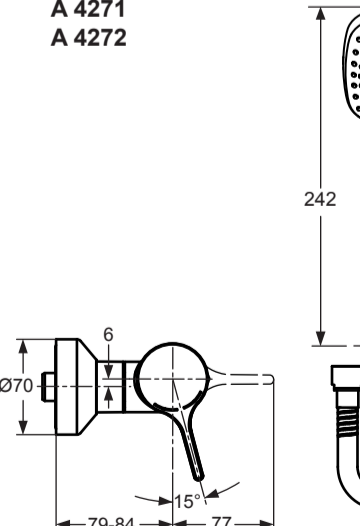

Pos.	Part No.
1	A 962 319 AA
2	A 962 041 NU
3	B 961 373 AA
4	B 961 374 NU
5	B 960 650 NU
6	A 861 181 NU
7	A 861 156 NU
11	A 962 963 NU
12	A 961 304 NU
14	A 861 317 NU
18	A 962 047 AA
19	A 960 445 NU
20	A 962 048 AA
21	A 962 002 NU
22	A 963 651 NU
23	A 962 594 NU
25	A 961 182 NU
27	A 961 139 NU
29	A 962 049 AA
31	A 962 050 AA
32	A 2401 AA
33	T 2439 AA
34	A 3306 AA

MELANGE

A 4269 .. A 4270 .. A 4271 .. A 4272 ..

0418 / A 865 800 40
 (+ A 865 612)
 Made in Germany

P	T	S	0	1	2	3	4	5
			°C	°C	°C	°C	°C	°C
0,3 MPa 3 bar	50°C	15°C	50	49	44	40	35	33
	65°C	15°C	65	63	57	50	44	40
	85°C	15°C	85	83	74	64	56	50