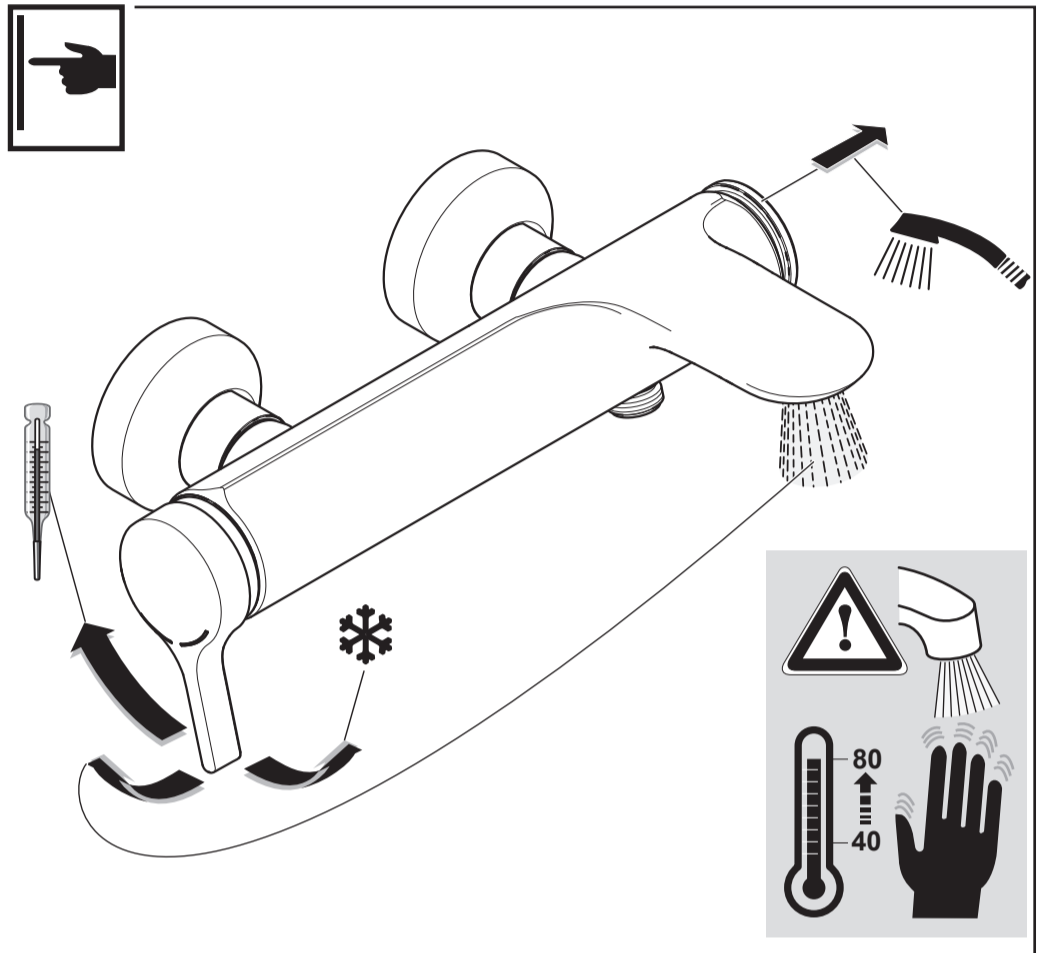

P	bar	0,5		MAX. 10	5		Q (3 bar)
	T	°C			MAX. 80	65		l/min
						40		20,5