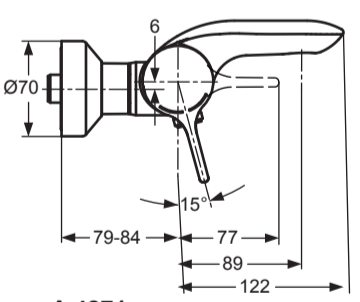

Pos.	Part No.
1	A 962 319 AA
2	A 962 041 NU
3	B 961 373 AA
4	B 961 374 NU
5	B 960 650 NU
6	A 861 181 NU
7	A 861 156 NU
11	A 962 963 NU
12	A 961 304 NU
14	A 861 317 NU
18	A 962 047 AA
19	A 960 445 NU
20	A 962 048 AA
21	A 962 002 NU
22	A 963 651 NU
23	A 962 594 NU
25	A 961 182 NU
27	A 961 139 NU
29	A 962 049 AA
31	A 962 050 AA
32	A 2401 AA
33	T 2439 AA
34	A 3306 AA

MELANGE

A 4269 .. A 4270 .. A 4271 .. A 4272 ..

0418 / A 865 800 40
 (+ A 865 612)
 Made in Germany

P	T	S	0	1	2	3	4	5
			°C	°C	°C	°C	°C	°C
0,3 MPa 3 bar	50°C	15°C	50	49	44	40	35	33
	65°C	15°C	65	63	57	50	44	40
	85°C	15°C	85	83	74	64	56	50