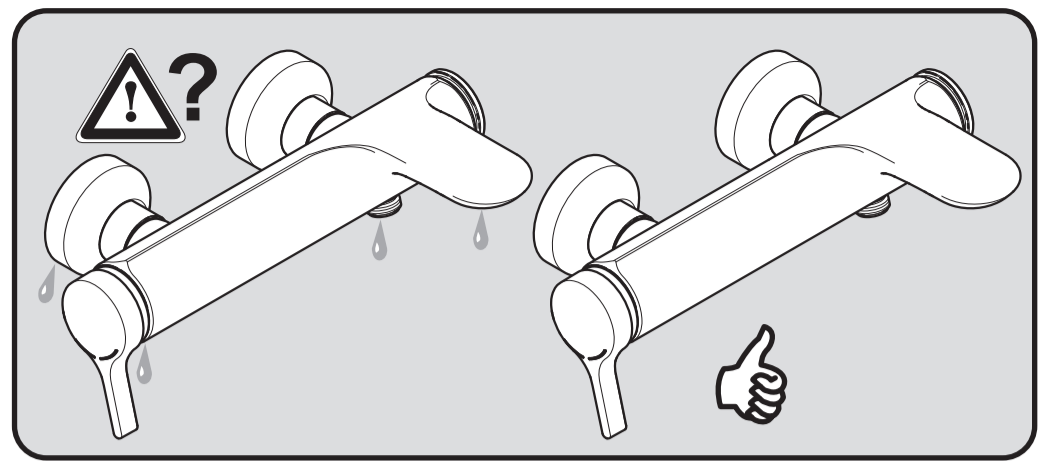

P	bar	0,5		MAX. 10	5		Q (3 bar)
	T	°C			MAX. 80	65		l/min
						40		20,5